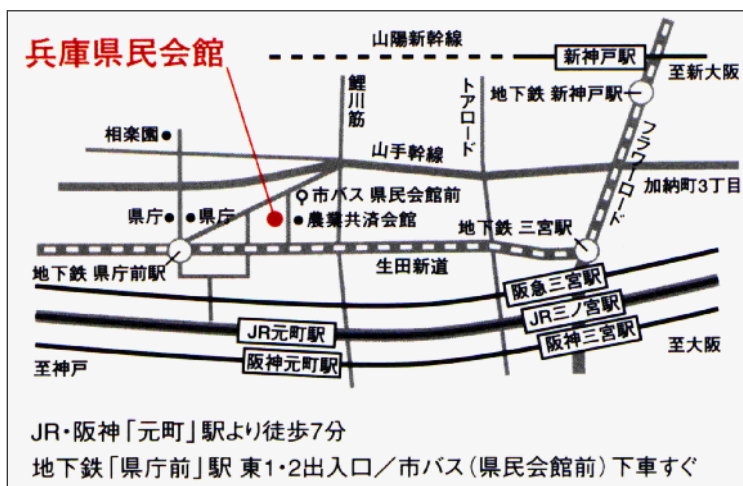

〔内容詳細〕

- 1 神戸市建設局東水環境センター（神戸市東灘区魚崎南町2）
センター職員によるセミナー・現地見学
 - ・ こうべバイオガス活用施設
（下水処理の過程で発生するガスを精製し、天然ガス自動車の燃料として利用する設備）
- 2 パナホーム(株) 住宅展示場（神戸市西区高塚台 5-13 西神中央総合住宅公園内）
パナホーム(株)社員によるセミナー
 - ・ 太陽光発電など、環境に配慮した住まいについて
- 3 パナホーム(株) 分譲住宅（神戸市西区井吹台北町）
住宅用新エネルギー設備を見学
 - ・ 住宅用太陽光発電設備
 - ・ 家庭用風力発電設備
- 4 (株)ケースホールディングス 北神戸鹿の子台パワフル館（神戸市北区鹿の子台北町 8-2-6）
家電量販店社員による省エネセミナー
 - ・ 家電の省エネについて（家電の省エネな使い方、省エネ家電、エコポイント）
 - ・ 店舗における省エネについて
 - ・ 地デジ対応テレビについて など

行程(予定)	備考
9:00 発 集合	兵庫県民会館南(下図参照)
9:30 着 東水環境センター 11:00 発 (神戸市東灘区)	
昼食	場所未定
13:00 着 住宅展示場 (神戸市西区)	展示場 or 車内にてセミナーを行います。
13:45 着 分譲住宅 14:15 発 (神戸市西区)	
15:00 着 家電量販店 16:30 発 (神戸市北区)	
17:30 着 解散	兵庫県民会館南 or 三宮駅周辺

集合場所の詳細については、参加票にてお知らせします。